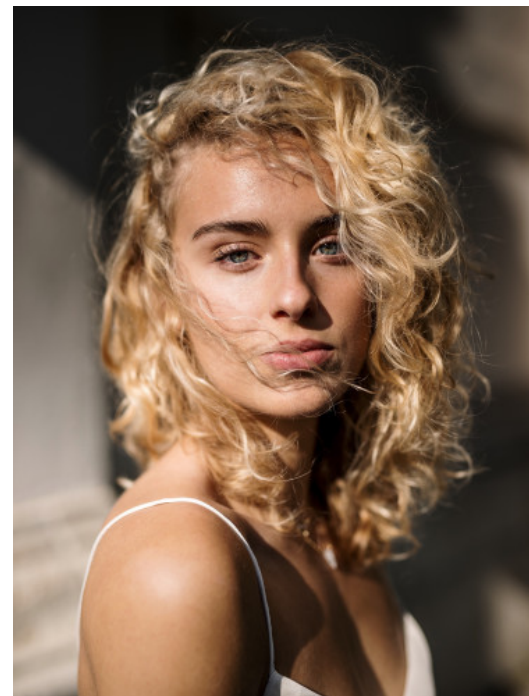

THE-MODELS.DE · INFO@THE-MODELS.DE

The models

MODELAGENTUR THE MODELS GMBH · KREUZSTR. 34 · 33602 BIELEFELD · +49 521 3373 2910