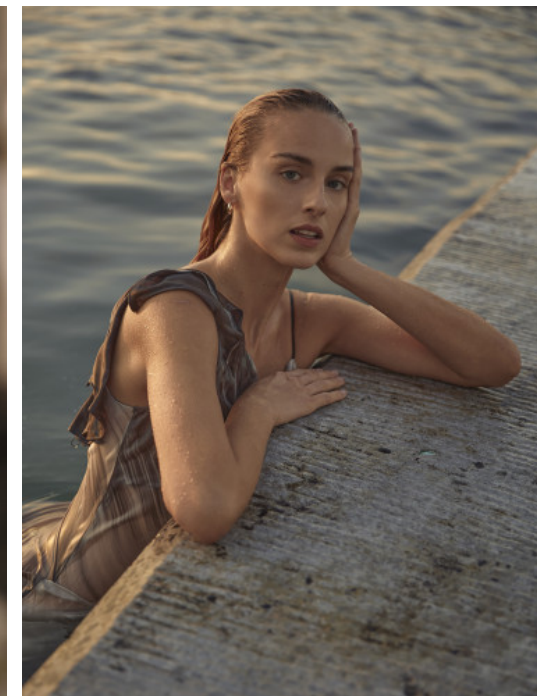

THE-MODELS.DE · INFO@THE-MODELS.DE

The models

MODELAGENTUR THE MODELS GMBH · KREUZSTR. 34 · 33602 BIELEFELD · +49 521 3373 2910