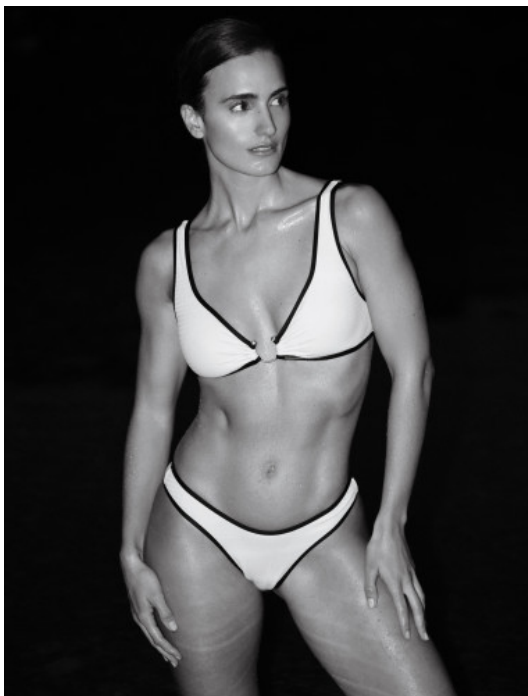

LAURA P.
7237
MÜNCHEN

HEIGHT · 174CM
BUST · 90CM
WAIST · 64CM
HIPS · 94CM
SHOES · 40 EU
SIZE · 36
HAIR · BROWN
EYES · BROWN
YEAR OF BIRTH · 1998

[THE-MODELS.DE](https://www.the-models.de) · [INFO@THE-MODELS.DE](mailto:info@the-models.de)