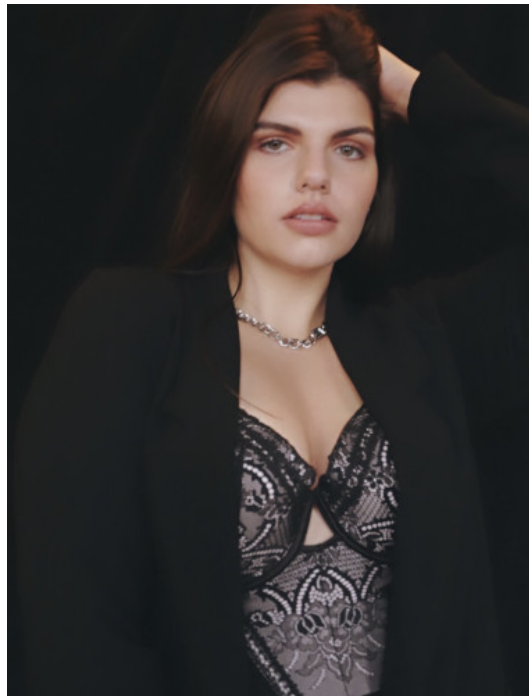

[THE-MODELS.DE](https://www.the-models.de) · [INFO@THE-MODELS.DE](mailto:info@the-models.de)

The models

MODELAGENTUR THE MODELS GMBH · KREUZSTR. 34 · 33602 BIELEFELD · +49 521 3373 2910