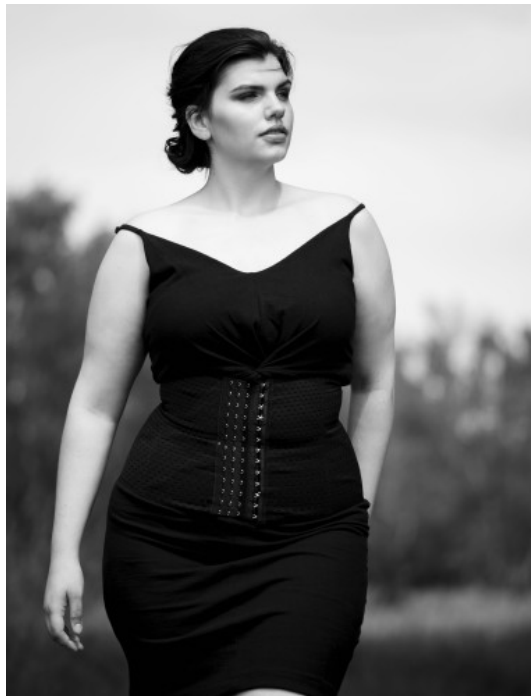

RONJA H.

7012

PADERBORN

HEIGHT · 175CM

BUST · 98CM

WAIST · 72CM

HIPS · 103CM

SHOES · 41 EU

SIZE · 38/40

HAIR · BROWN

EYES · BROWN GREEN

YEAR OF BIRTH · 1997

[THE-MODELS.DE](https://www.the-models.de) · [INFO@THE-MODELS.DE](mailto:info@the-models.de)

The models

MODELAGENTUR THE MODELS GMBH · KREUZSTR. 34 · 33602 BIELEFELD · +49 521 3373 2910