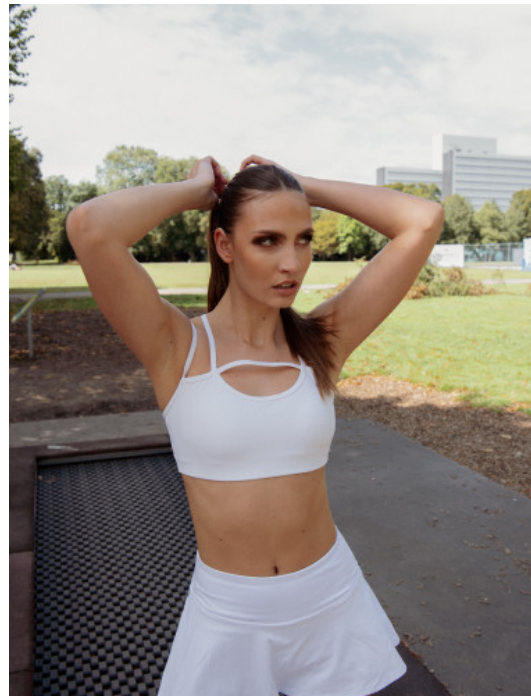

[THE-MODELS.DE](https://www.the-models.de) · [INFO@THE-MODELS.DE](mailto:info@the-models.de)

The models

MODELAGENTUR THE MODELS GMBH · KREUZSTR. 34 · 33602 BIELEFELD · +49 521 3373 2910