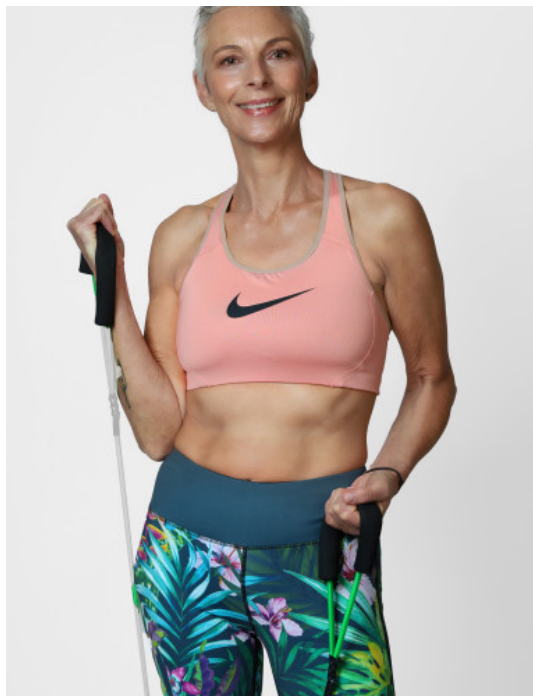

HEIKE G.

53874

GMUND

HEIGHT · 170CM

BUST · 89CM

WAIST · 63CM

HIPS · 91CM

SHOES · 39 EU

SIZE · 36

HAIR · GRAY

EYES · BROWN

YEAR OF BIRTH · 1964

[THE-MODELS.DE](https://www.the-models.de) · [INFO@THE-MODELS.DE](mailto:info@the-models.de)

The models

MODELAGENTUR THE MODELS GMBH · KREUZSTR. 34 · 33602 BIELEFELD · +49 521 3373 2910