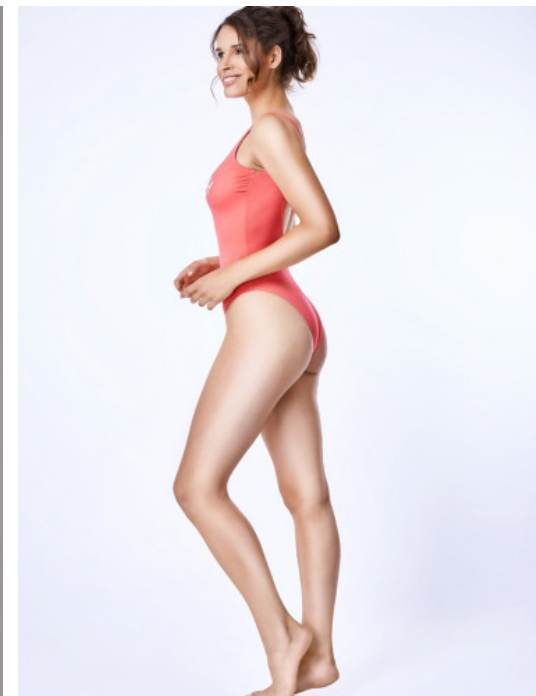

CÉCILE C.
50974
LÜDENSCHIED

HEIGHT · 175CM
BUST · 86CM
WAIST · 64CM
HIPS · 91CM
SHOES · 40 EU
SIZE · 36
HAIR · BROWN
EYES · BROWN
YEAR OF BIRTH · 1995

[THE-MODELS.DE](https://www.the-models.de) · [INFO@THE-MODELS.DE](mailto:info@the-models.de)