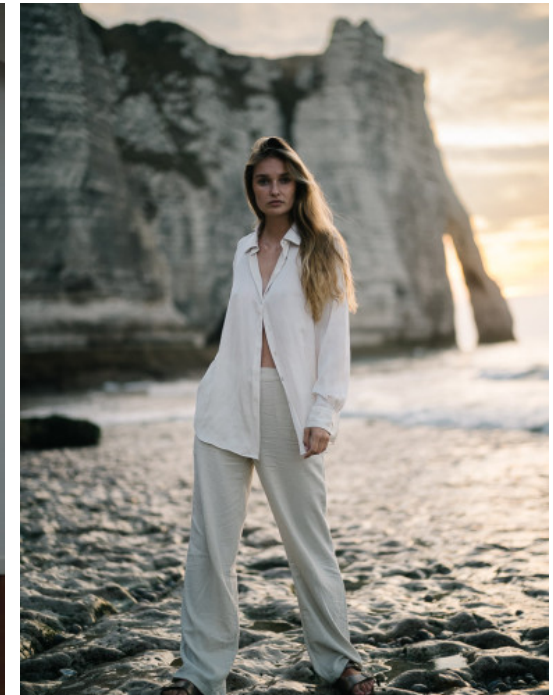

JANA C.
50863
NIEDER-OLM

HEIGHT · 170CM
BUST · 82CM
WAIST · 63CM
HIPS · 93CM
SHOES · 38 EU
SIZE · 34/36
HAIR · LIGHT BROWN
EYES · GREEN
YEAR OF BIRTH · 2000

[THE-MODELS.DE](https://www.the-models.de) · [INFO@THE-MODELS.DE](mailto:info@the-models.de)