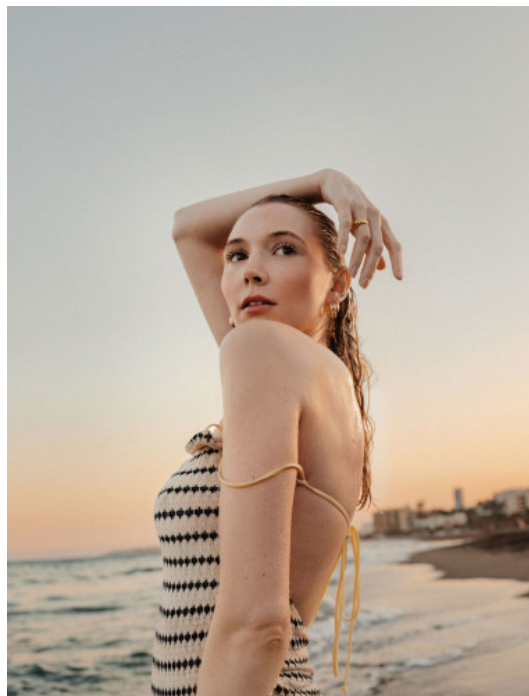

MELINA B.

4795

MÜNSTER

HEIGHT · 174CM

BUST · 88CM

WAIST · 62CM

HIPS · 90CM

SHOES · 40 EU

SIZE · 36

HAIR · DARK BLOND

EYES · BROWN GREEN

YEAR OF BIRTH · 1998

THE-MODELS.DE · INFO@THE-MODELS.DE