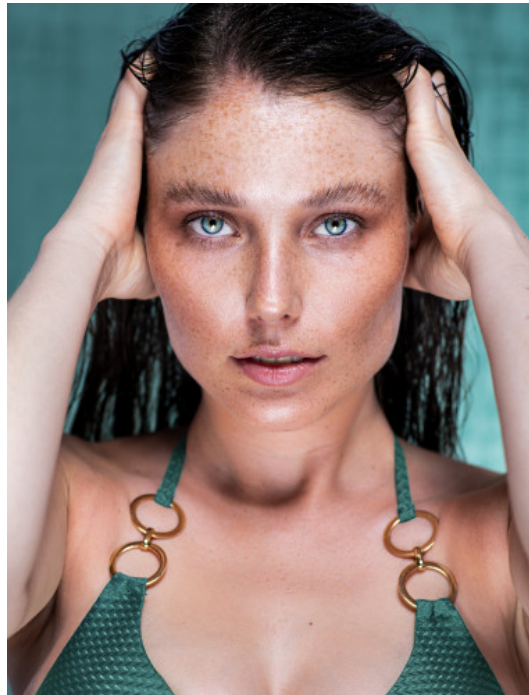

LILLI S.
42974
NEU-ISENBURG

HEIGHT · 175CM
BUST · 88CM
WAIST · 64CM
HIPS · 96CM
SHOES · 39 EU
SIZE · 36/38
HAIR · BROWN
EYES · BLUE GREEN
YEAR OF BIRTH · 1998

THE-MODELS.DE · INFO@THE-MODELS.DE

The models