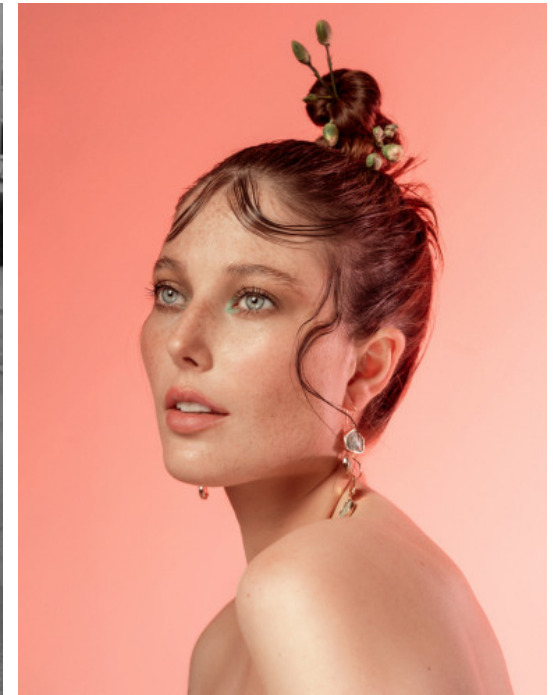

LILLI S.
42974
NEU-ISENBURG

HEIGHT · 175CM
BUST · 88CM
WAIST · 64CM
HIPS · 96CM
SHOES · 39 EU
SIZE · 36/38
HAIR · BROWN
EYES · BLUE GREEN
YEAR OF BIRTH · 1998

THE-MODELS.DE · INFO@THE-MODELS.DE

The models