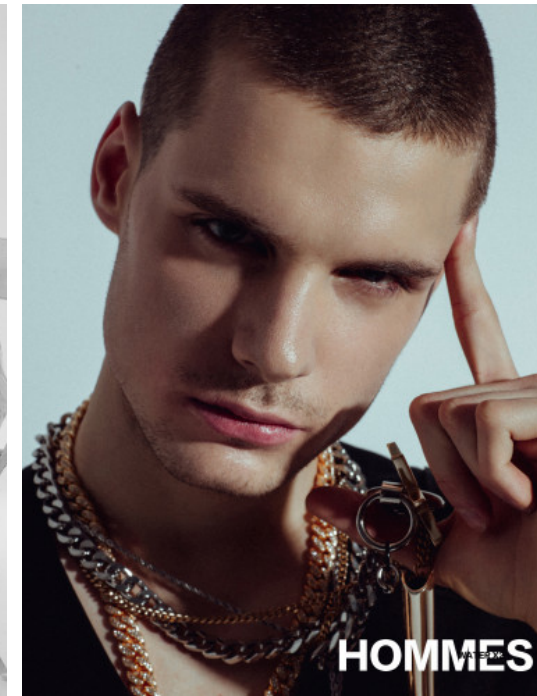

NEMANJA I.

42037

BELGRADE

HEIGHT · 191CM

BUST · 89CM

WAIST · 74CM

HIPS · 90CM

SHOES · 44 EU

SIZE · 48

HAIR · BROWN

EYES · GREEN

YEAR OF BIRTH · 1999

THE-MODELS.DE · INFO@THE-MODELS.DE

The models

MODELAGENTUR THE MODELS GMBH · KREUZSTR. 34 · 33602 BIELEFELD · +49 521 3373 2910