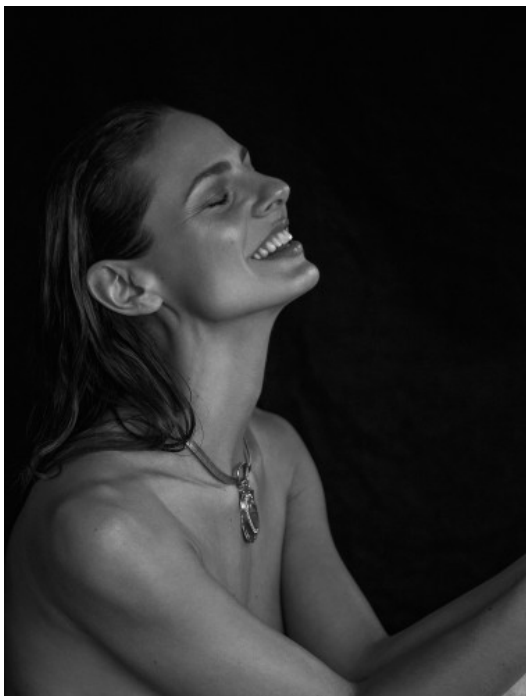

THE-MODELS.DE · INFO@THE-MODELS.DE

The models

MODELAGENTUR THE MODELS GMBH · KREUZSTR. 34 · 33602 BIELEFELD · +49 521 3373 2910