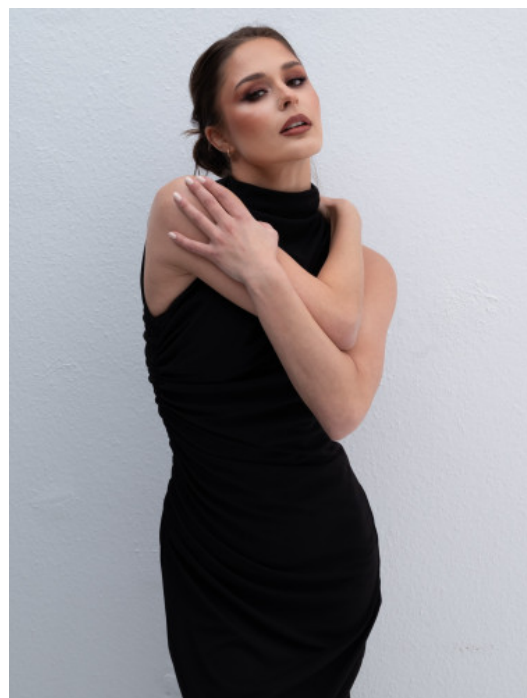

ISABELLE E.

40973

PUCKING

HEIGHT · 170CM

BUST · 87CM

WAIST · 64CM

HIPS · 90CM

SHOES · 37 EU

SIZE · 34/36

HAIR · DARK BROWN

EYES · BROWN GREEN

YEAR OF BIRTH · 2002

[THE-MODELS.DE](https://www.the-models.de) · [INFO@THE-MODELS.DE](mailto:info@the-models.de)

The models

MODELAGENTUR THE MODELS GMBH · KREUZSTR. 34 · 33602 BIELEFELD · +49 521 3373 2910