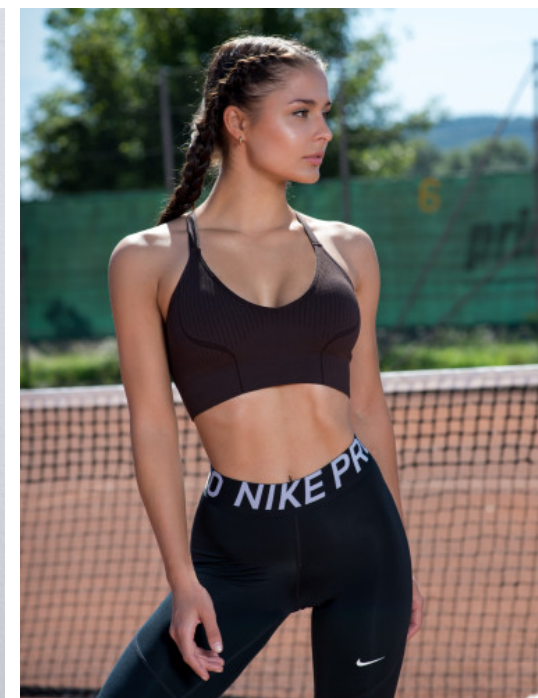

[THE-MODELS.DE](https://www.the-models.de) · [INFO@THE-MODELS.DE](mailto:info@the-models.de)

The models

MODELAGENTUR THE MODELS GMBH · KREUZSTR. 34 · 33602 BIELEFELD · +49 521 3373 2910