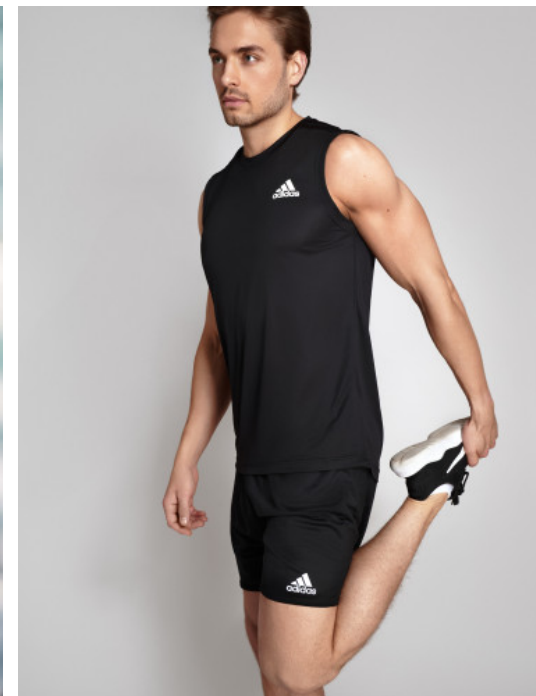

SIMON F.
40914
NEUSTADT

HEIGHT · 186CM
BUST · 100CM
WAIST · 79CM
HIPS · 92CM
SHOES · 45 EU
SIZE · 48/50
HAIR · DARK BLOND
EYES · BLUE
YEAR OF BIRTH · 1996

THE-MODELS.DE · INFO@THE-MODELS.DE

The models

MODELAGENTUR THE MODELS GMBH · KREUZSTR. 34 · 33602 BIELEFELD · +49 521 3373 2910