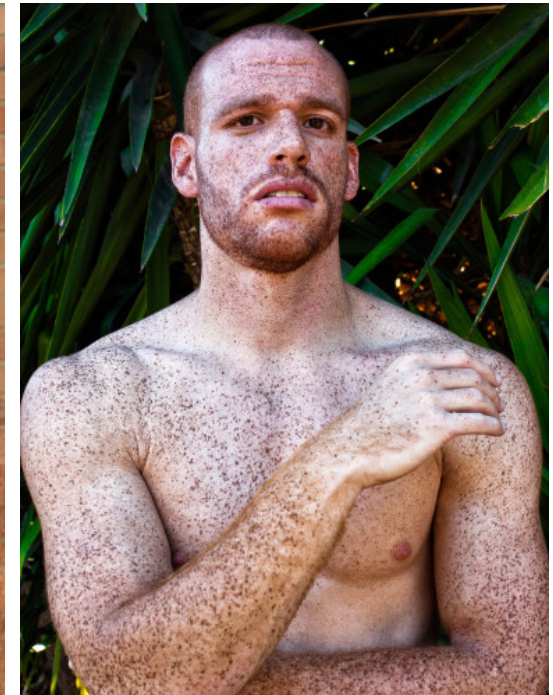

PATRICK S.
39643
FRANKFURT

HEIGHT · 182CM
BUST · 102CM
WAIST · 85CM
HIPS · 87CM
SHOES · 45 EU
SIZE · 50
HAIR · RED
EYES · BROWN
YEAR OF BIRTH · 1987

THE-MODELS.DE · INFO@THE-MODELS.DE