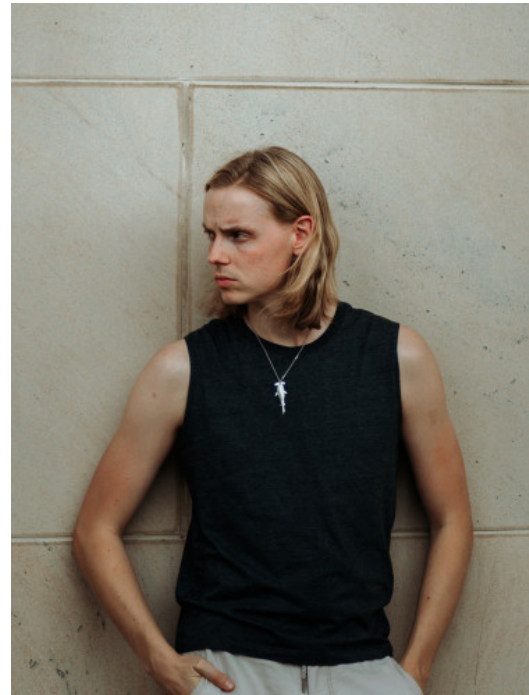

NIKLAS M.

38329

BERLIN

HEIGHT · 190CM

BUST · 98CM

WAIST · 84CM

HIPS · 98CM

SHOES · 46 EU

SIZE · 48/50

HAIR · BLOND

EYES · BLUE GREEN

YEAR OF BIRTH · 1994

THE-MODELS.DE · INFO@THE-MODELS.DE

The models

MODELAGENTUR THE MODELS GMBH · KREUZSTR. 34 · 33602 BIELEFELD · +49 521 3373 2910