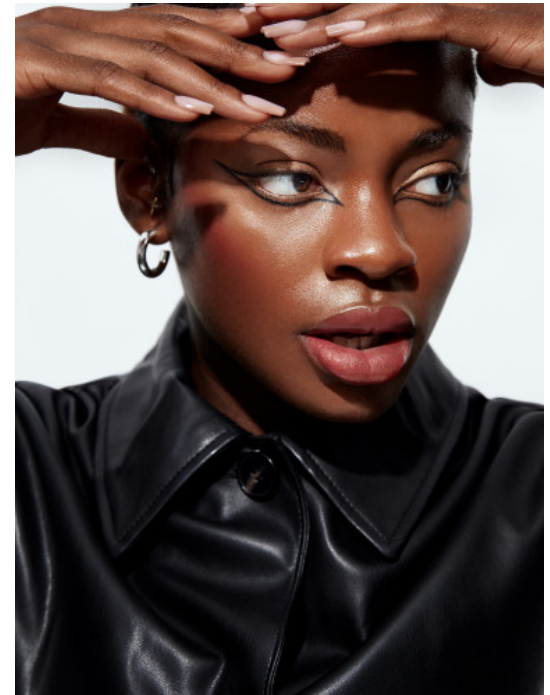

[THE-MODELS.DE](https://www.the-models.de) · [INFO@THE-MODELS.DE](mailto:info@the-models.de)

The models

MODELAGENTUR THE MODELS GMBH · KREUZSTR. 34 · 33602 BIELEFELD · +49 521 3373 2910