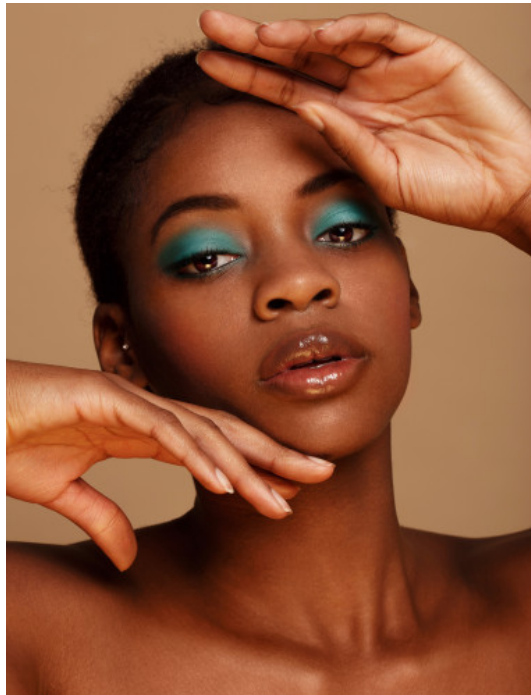

[THE-MODELS.DE](https://www.the-models.de) · [INFO@THE-MODELS.DE](mailto:info@the-models.de)

The models

MODELAGENTUR THE MODELS GMBH · KREUZSTR. 34 · 33602 BIELEFELD · +49 521 3373 2910