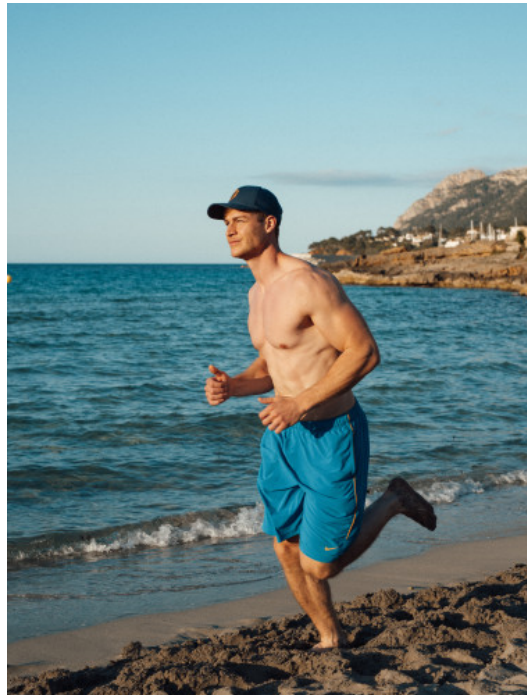

MAXIMILIAN B.
35168
ODELZHAUSEN

HEIGHT · 190CM
BUST · 98CM
WAIST · 77CM
HIPS · 100CM
SHOES · 45 EU
SIZE · 50/52
HAIR · DARK BLOND
EYES · BLUE
YEAR OF BIRTH · 1995

THE-MODELS.DE · INFO@THE-MODELS.DE

The models