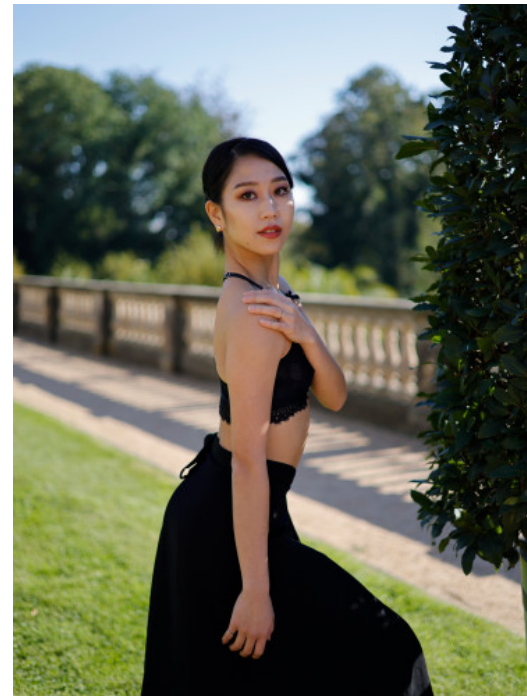

MAI F.
34054
NEUSTRELITZ

HEIGHT · 166CM
BUST · 84CM
WAIST · 62CM
HIPS · 93CM
SHOES · 38 EU
SIZE · 32/34
HAIR · BLACK
EYES · BROWN
YEAR OF BIRTH · 1996

THE-MODELS.DE · INFO@THE-MODELS.DE

The models

MODELAGENTUR THE MODELS GMBH · KREUZSTR. 34 · 33602 BIELEFELD · +49 521 3373 2910