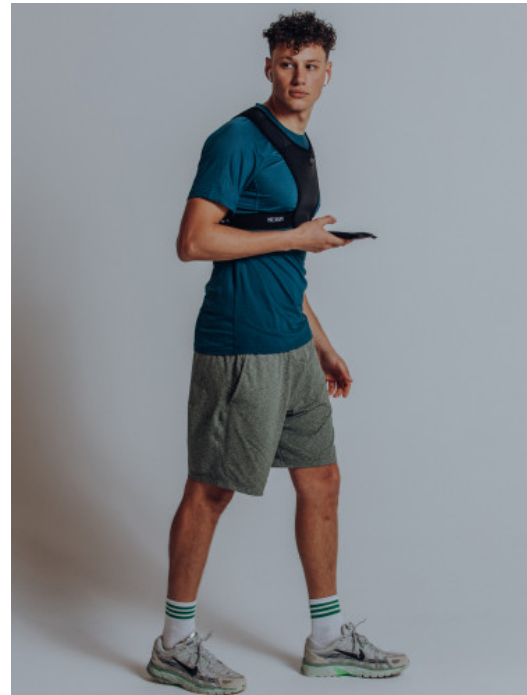

PHILIP H.  
# 30005  
KÖLN

HEIGHT · 183CM  
BUST · 104CM  
WAIST · 84CM  
HIPS · 101CM  
SHOES · 43 EU  
SIZE · 48/50  
HAIR · BROWN  
EYES · BROWN  
YEAR OF BIRTH · 1997

[THE-MODELS.DE](https://www.the-models.de) · [INFO@THE-MODELS.DE](mailto:info@the-models.de)