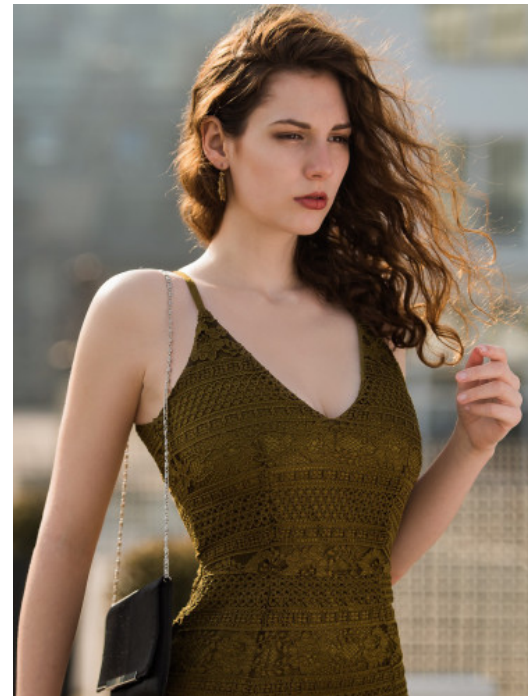

THE-MODELS.DE · INFO@THE-MODELS.DE

The models

MODELAGENTUR THE MODELS GMBH · KREUZSTR. 34 · 33602 BIELEFELD · +49 521 3373 2910