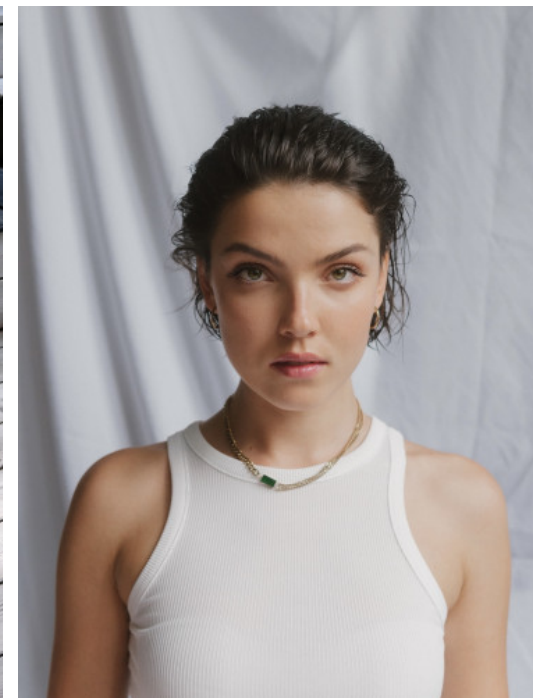

PASCALE W.
26036
BERLIN

HEIGHT · 173CM
BUST · 79CM
WAIST · 61CM
HIPS · 90CM
SHOES · 38 EU
SIZE · 34

HAIR · BROWN
EYES · BROWN GREEN
YEAR OF BIRTH · 1997

[THE-MODELS.DE](https://www.the-models.de) · [INFO@THE-MODELS.DE](mailto:info@the-models.de)