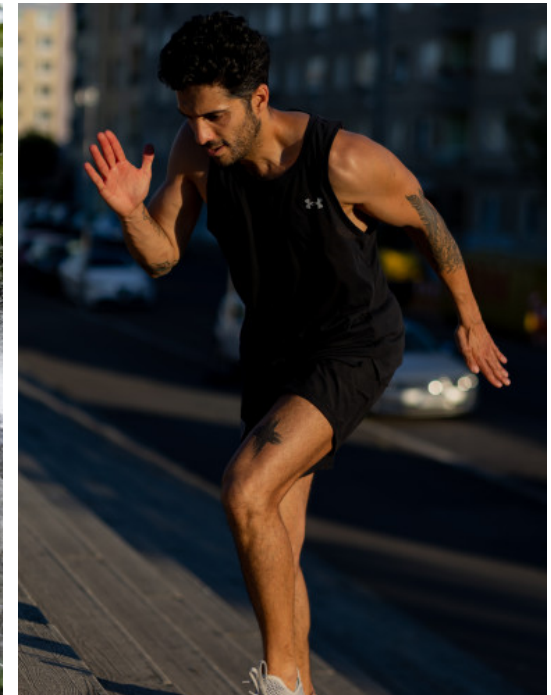

THE-MODELS.DE · INFO@THE-MODELS.DE

MODELAGENTUR THE MODELS GMBH · KREUZSTR. 34 · 33602 BIELEFELD · +49 521 3373 2910