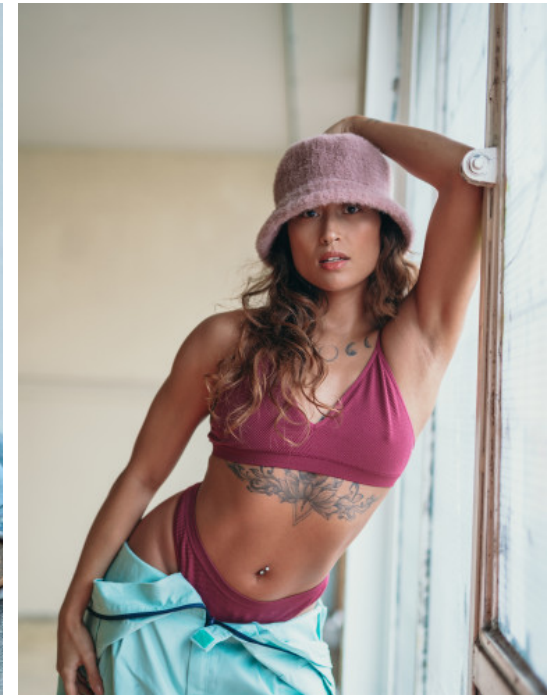

CHERONEY P.  
# 19157  
AMSTELVEEN

HEIGHT · 163CM  
BUST · 85CM  
WAIST · 68CM  
HIPS · 92CM  
SHOES · 38 EU  
SIZE · 34/36

HAIR · DARK BROWN  
EYES · BROWN  
YEAR OF BIRTH · 1990

[THE-MODELS.DE](http://THE-MODELS.DE) · [INFO@THE-MODELS.DE](mailto:INFO@THE-MODELS.DE)