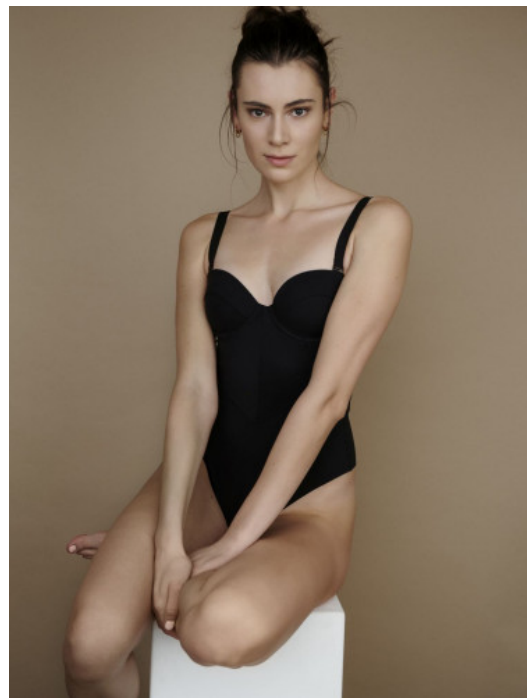

MONIKA G.  
# 17726  
LUDWIGSBURG

---

HEIGHT · 176CM  
BUST · 84CM  
WAIST · 63CM  
HIPS · 93CM  
SHOES · 39 EU  
SIZE · 36

HAIR · LIGHT BROWN  
EYES · BROWN GREEN  
YEAR OF BIRTH · 1995

[THE-MODELS.DE](https://www.the-models.de) · [INFO@THE-MODELS.DE](mailto:info@the-models.de)