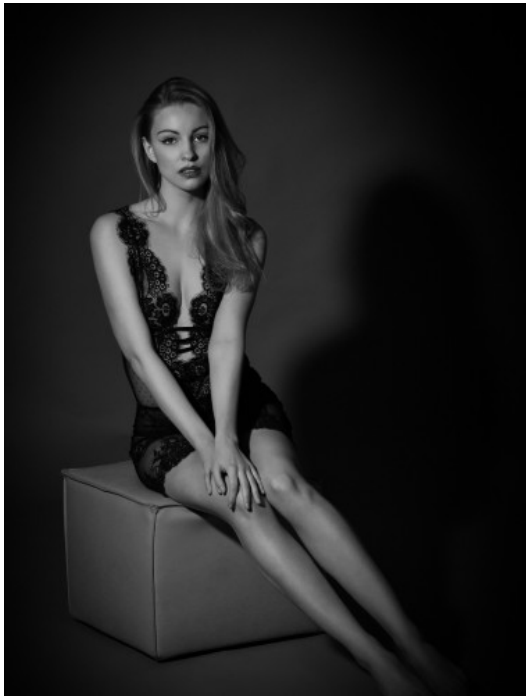

CECILIE V.

16545

BERLIN

HEIGHT · 177CM

BUST · 87CM

WAIST · 63CM

HIPS · 89CM

SHOES · 39 EU

SIZE · 34

HAIR · DARK BLOND

EYES · BLUE GREEN

YEAR OF BIRTH · 1995

THE-MODELS.DE · INFO@THE-MODELS.DE

The models

MODELAGENTUR THE MODELS GMBH · KREUZSTR. 34 · 33602 BIELEFELD · +49 521 3373 2910