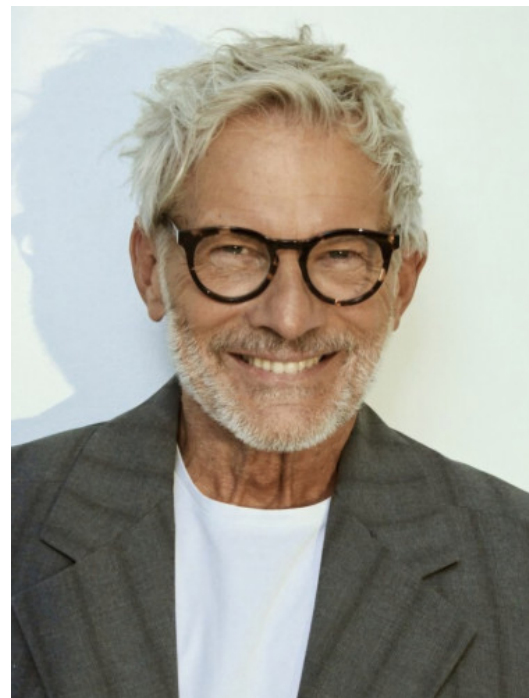

GERALD G.
14489
GAU ALGESHEIM

HEIGHT · 183CM
BUST · 103CM
WAIST · 90CM
HIPS · 99CM
SHOES · 44 EU
SIZE · 50/52
HAIR · GRAY
EYES · BLUE GREEN
YEAR OF BIRTH · 1958

THE-MODELS.DE · INFO@THE-MODELS.DE

The models