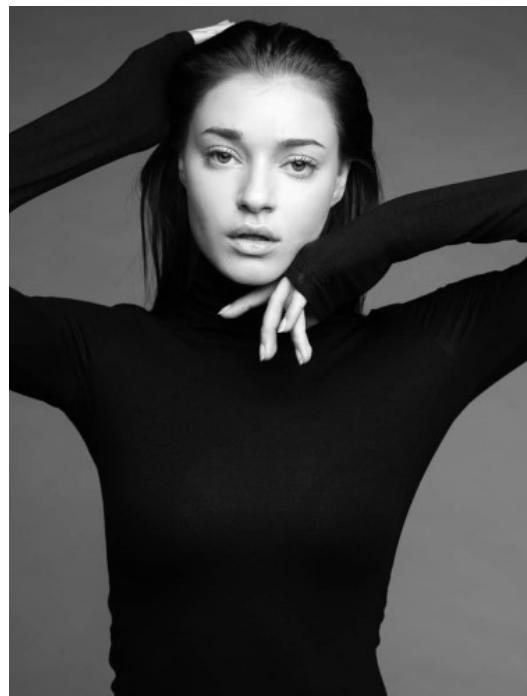

THE-MODELS.DE · INFO@THE-MODELS.DE

The models

MODELAGENTUR THE MODELS GMBH · KREUZSTR. 34 · 33602 BIELEFELD · +49 521 3373 2910