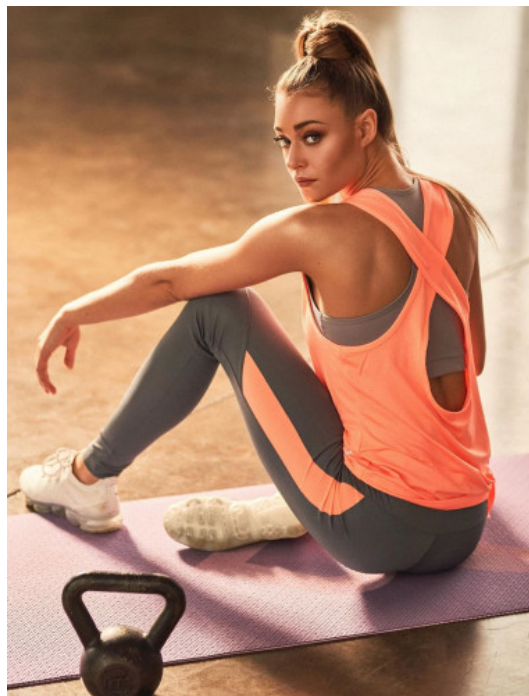

THE-MODELS.DE · INFO@THE-MODELS.DE

The models

MODELAGENTUR THE MODELS GMBH · KREUZSTR. 34 · 33602 BIELEFELD · +49 521 3373 2910