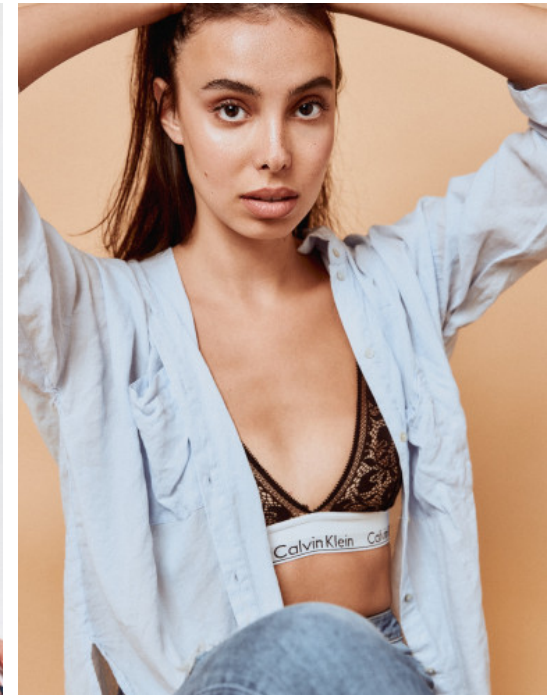

[THE-MODELS.DE](https://www.the-models.de) · [INFO@THE-MODELS.DE](mailto:info@the-models.de)

MODELAGENTUR THE MODELS GMBH · KREUZSTR. 34 · 33602 BIELEFELD · +49 521 3373 2910