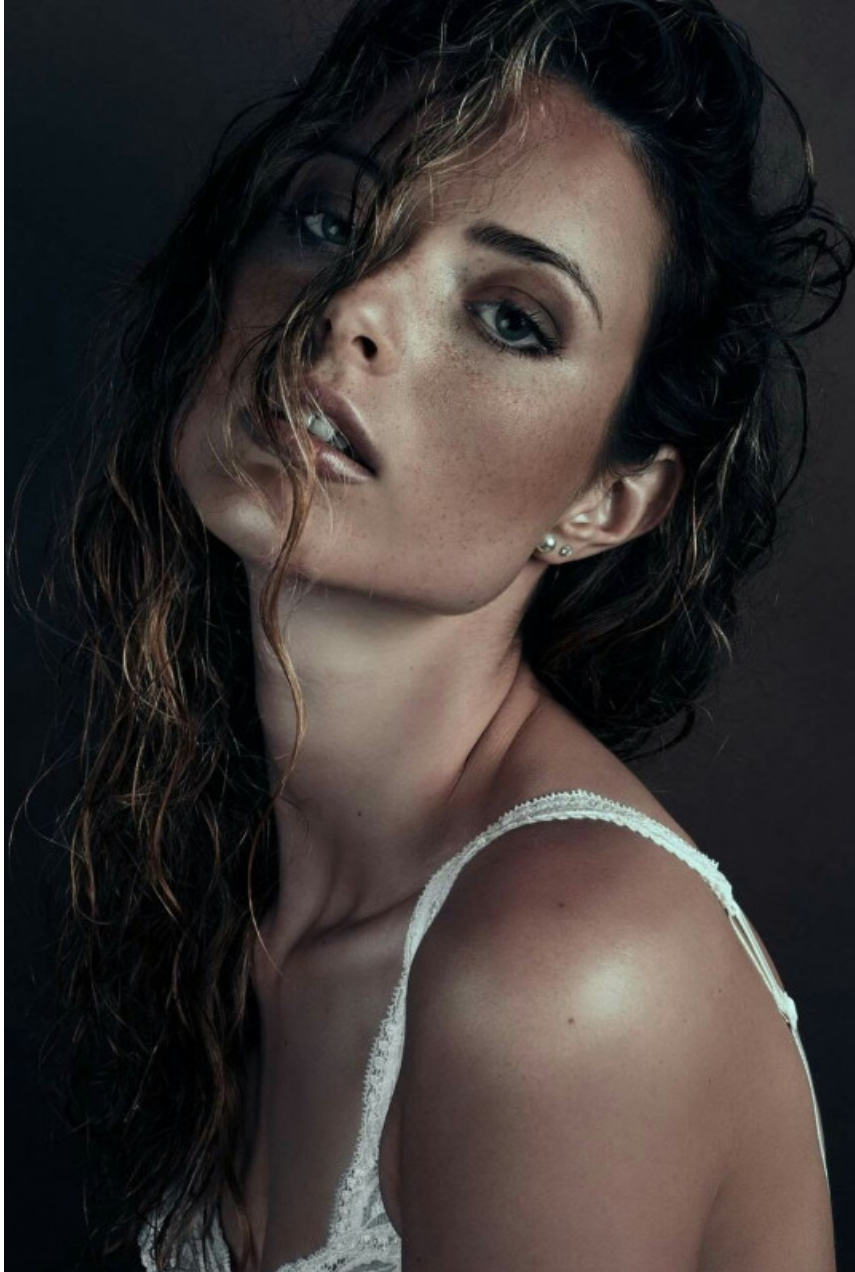

The models

LANGUAGE SKILLS

German · native
English · fluently
French · basic knowledge

CURRENT OCCUPATION

Studentin Lehramt Uni Bielefeld

FAIR EXPERIENCE

Through my successfully completed vocational training and my subsequent sales activity in the key account, I was already able to gain a lot of valuable experience in dealing with customers. My open an...