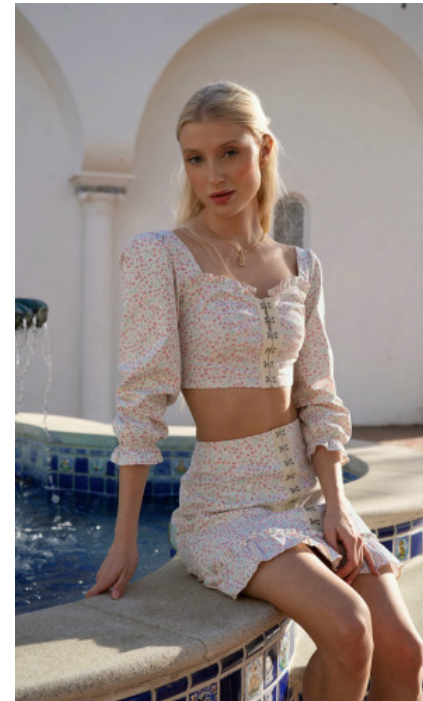

EDUCATION

Bachelor of arts

ROXANNA C. - #12627

KREUZSTR. 34 · 33602 BIELEFELD · GERMANY · +49 521 3373 2910

WWW.THE-MODELS.DE · INFO@THE-MODELS.DE

HEIGHT · 172CM
SIZE · 34

SHOES · 38 EU
B/W/H · 84/61/91

YEAR OF BIRTH · 1993
HAIR · LIGHT BLOND