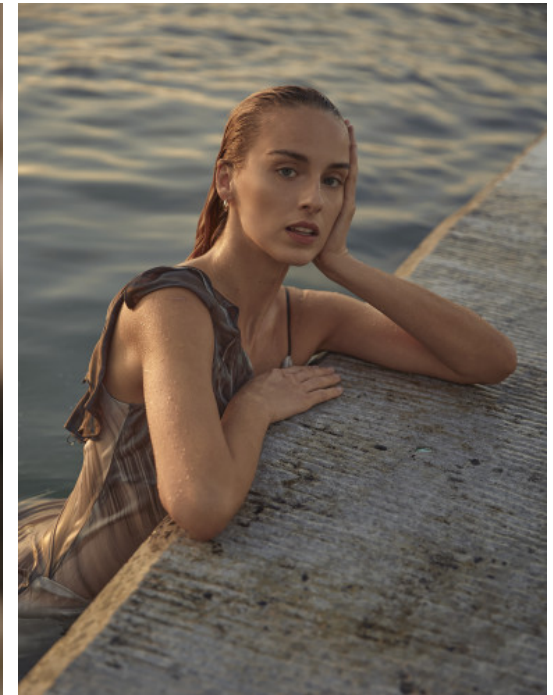

AMELIE A.
7422
HAMBURG

GRÖSSE · 178CM
OBERWEITE · 87CM
TAILLE · 63CM
HÜFTE · 92CM
SCHUHE · 40
KONFEKTION · 34/36
HAARFARBE · BLOND
AUGENFARBE · BLAU
GEBURTSJAHR · 1997

[THE-MODELS.DE](https://www.the-models.de) · [INFO@THE-MODELS.DE](mailto:info@the-models.de)