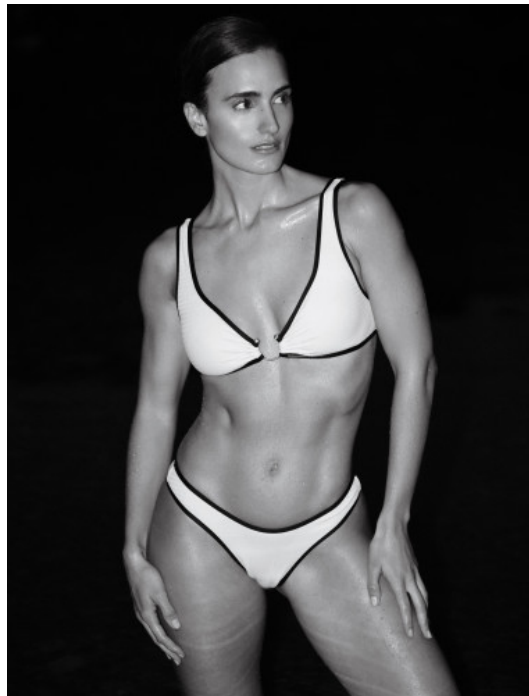

LAURA P.
7237
MÜNCHEN

GRÖSSE · 174CM
OBERWEITE · 90CM
TAILLE · 64CM
HÜFTE · 94CM
SCHUHE · 40
KONFEKTION · 36
HAARFARBE · BRAUN
AUGENFARBE · BRAUN
GEBURTSTAG · 1998

[THE-MODELS.DE](https://www.the-models.de) · [INFO@THE-MODELS.DE](mailto:info@the-models.de)