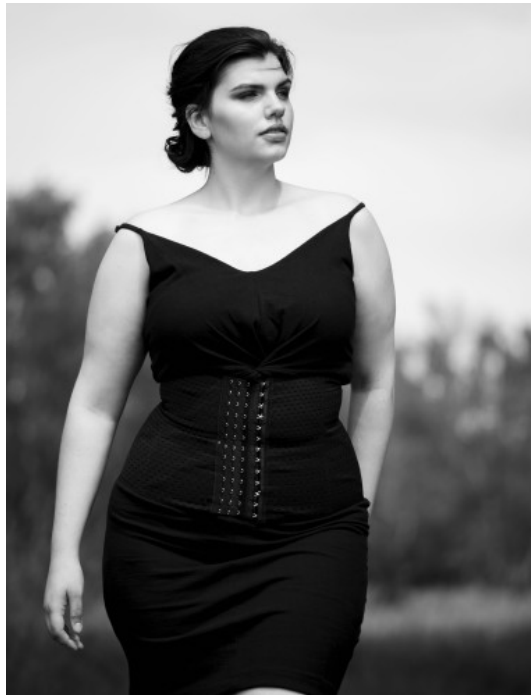

RONJA H.
7012
BERLIN

GRÖSSE · 175CM
OBERWEITE · 98CM
TAILLE · 72CM
HÜFTE · 103CM
SCHUHE · 41
KONFEKTION · 38/40
HAARFARBE · BRAUN
AUGENFARBE · BRAUN-GRÜN
GEBURTSJAHR · 1997

[THE-MODELS.DE](https://www.the-models.de) · [INFO@THE-MODELS.DE](mailto:info@the-models.de)