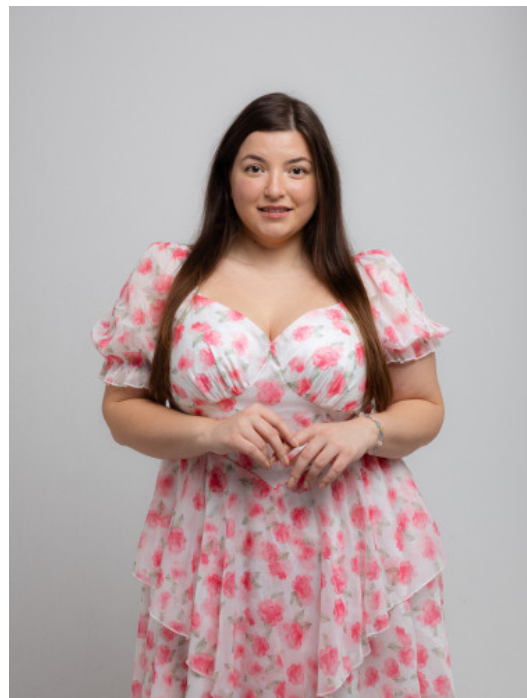

THE-MODELS.DE · INFO@THE-MODELS.DE

The models

MODELAGENTUR THE MODELS GMBH · KREUZSTR. 34 · 33602 BIELEFELD · +49 521 3373 2910