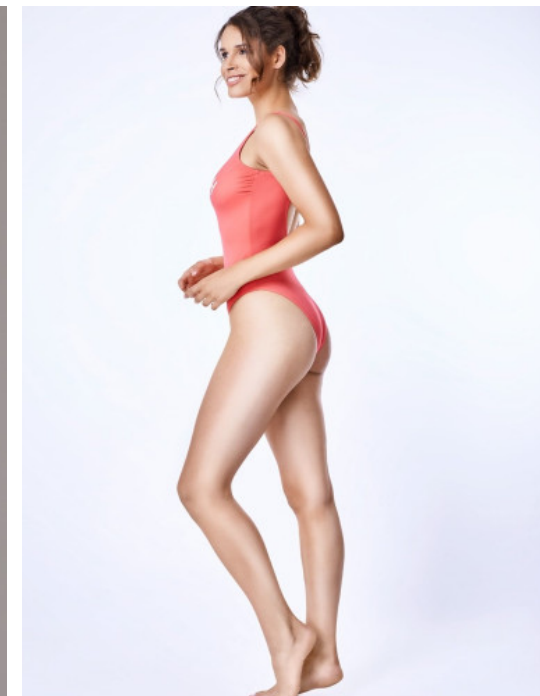

[THE-MODELS.DE](https://www.the-models.de) · [INFO@THE-MODELS.DE](mailto:info@the-models.de)

The models

MODELAGENTUR THE MODELS GMBH · KREUZSTR. 34 · 33602 BIELEFELD · +49 521 3373 2910