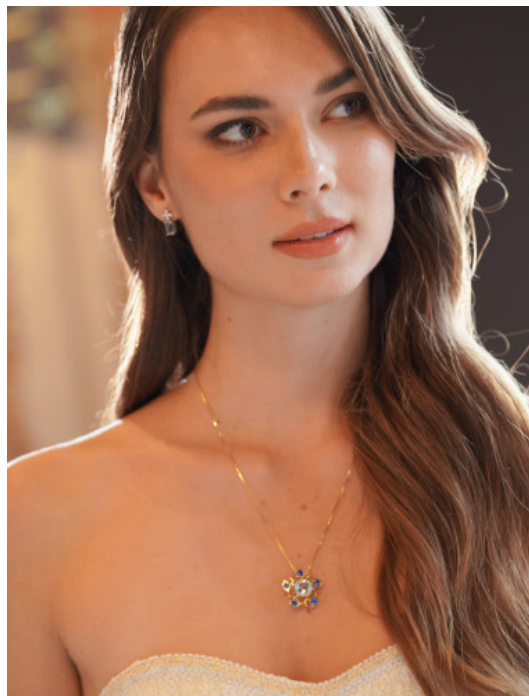

THE-MODELS.DE · INFO@THE-MODELS.DE

The models

MODELAGENTUR THE MODELS GMBH · KREUZSTR. 34 · 33602 BIELEFELD · +49 521 3373 2910