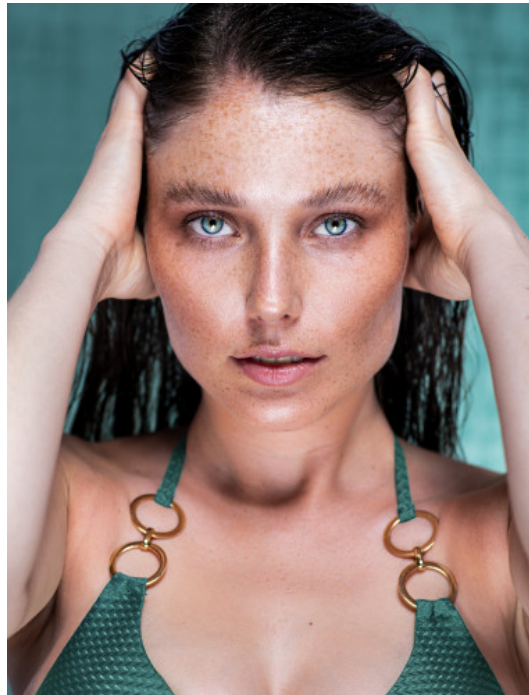

LILLI S.  
# 42974  
NEU-ISENBURG

---

GRÖSSE · 175CM  
OBERWEITE · 88CM  
TAILLE · 64CM  
HÜFTE · 96CM  
SCHUHE · 39  
KONFEKTION · 36/38  
HAARFARBE · BRAUN  
AUGENFARBE · BLAU-GRÜN  
GEBURTSJAHR · 1998