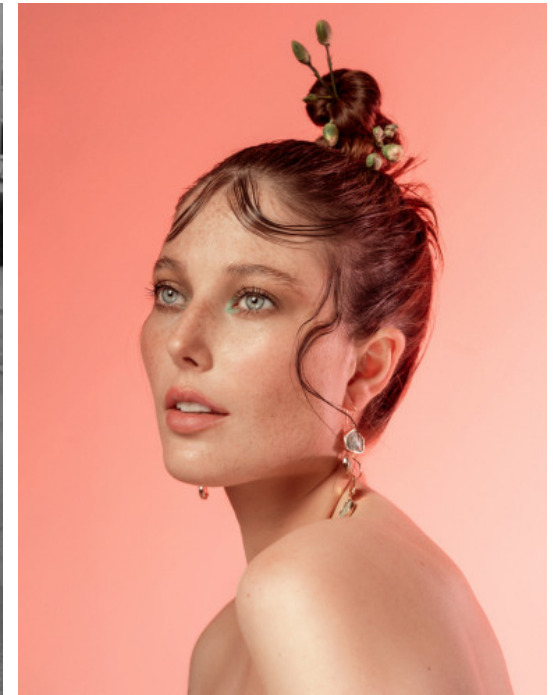

LILLI S.  
# 42974  
NEU-ISENBURG

---

GRÖSSE · 175CM  
OBERWEITE · 88CM  
TAILLE · 64CM  
HÜFTE · 96CM  
SCHUHE · 39  
KONFEKTION · 36/38  
HAARFARBE · BRAUN  
AUGENFARBE · BLAU-GRÜN  
GEBURTSJAHR · 1998