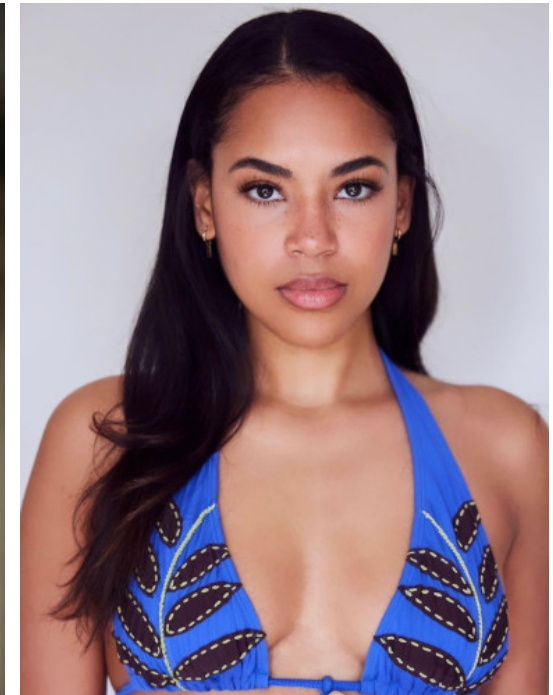

JOY R.
42813
AMSTERDAM

GRÖSSE · 168CM
OBERWEITE · 90CM
TAILLE · 67CM
HÜFTE · 93CM
SCHUHE · 40
KONFEKTION · 36
HAARFARBE · BRAUN
AUGENFARBE · BRAUN
GEBURTSJAHR · 1994

[THE-MODELS.DE](https://www.the-models.de) · [INFO@THE-MODELS.DE](mailto:info@the-models.de)