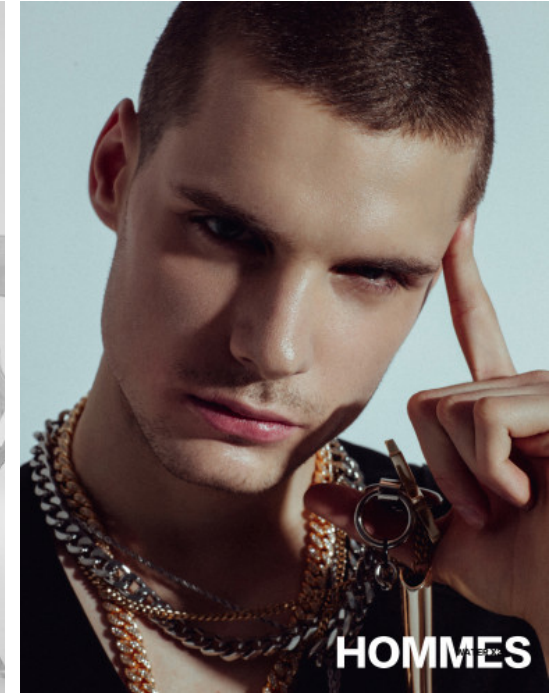

THE-MODELS.DE · INFO@THE-MODELS.DE

The models

MODELAGENTUR THE MODELS GMBH · KREUZSTR. 34 · 33602 BIELEFELD · +49 521 3373 2910