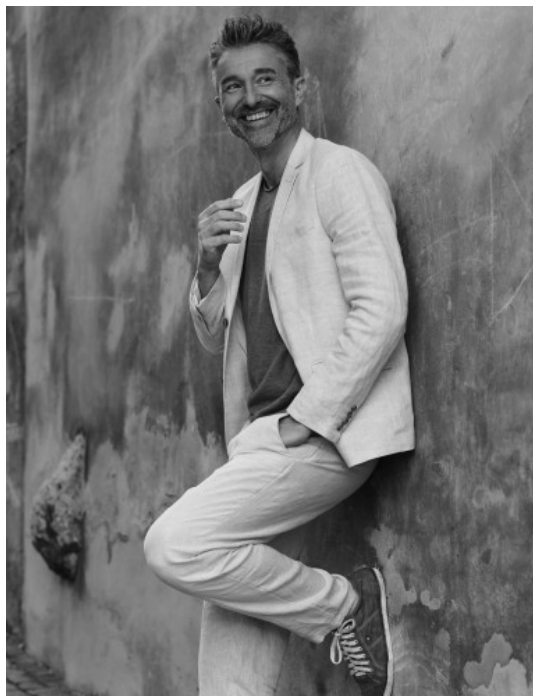

[THE-MODELS.DE](https://www.the-models.de) · [INFO@THE-MODELS.DE](mailto:info@the-models.de)

The models

MODELAGENTUR THE MODELS GMBH · KREUZSTR. 34 · 33602 BIELEFELD · +49 521 3373 2910