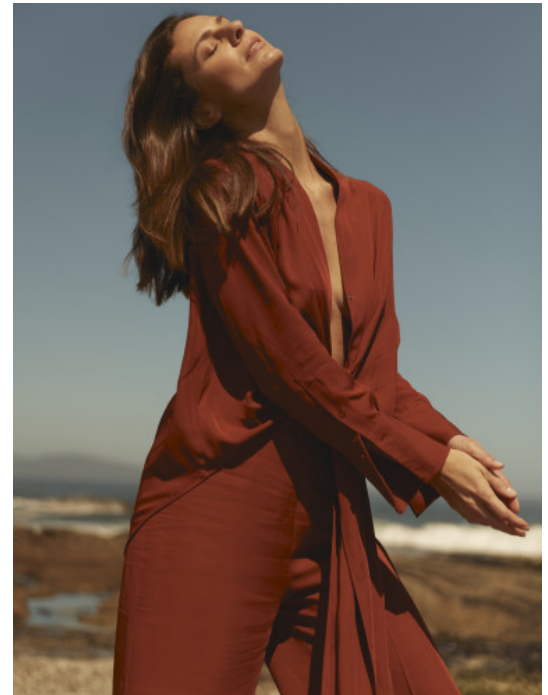

CAMILA N.
41908
MÜNCHEN

GRÖSSE · 179CM
OBERWEITE · 86CM
TAILLE · 64CM
HÜFTE · 93CM
SCHUHE · 40
KONFEKTION · 36/38
HAARFARBE · BRAUN
AUGENFARBE · BRAUN
GEBURTSTAG · 1984

[THE-MODELS.DE](https://www.the-models.de) · [INFO@THE-MODELS.DE](mailto:info@the-models.de)