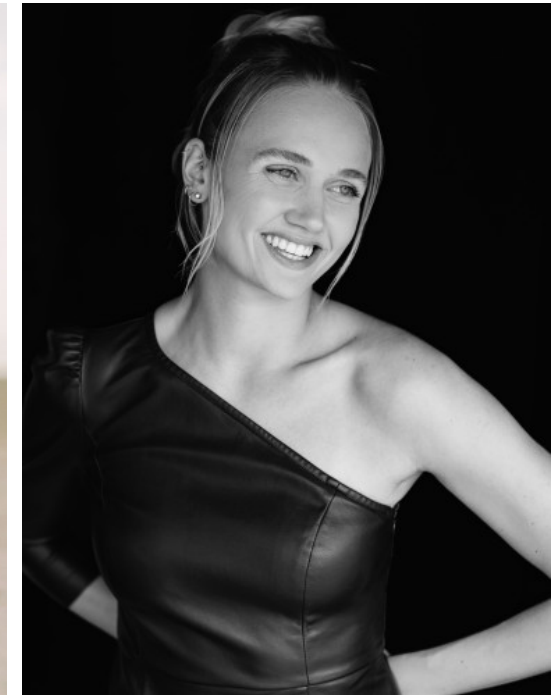

BIRTE J.
4070
HÜCKESWAGEN

GRÖSSE · 180CM
OBERWEITE · 88CM
TAILLE · 67CM
HÜFTE · 98CM
SCHUHE · 40
KONFEKTION · 36
HAARFARBE · BLOND
AUGENFARBE · BLAU
GEBURTSJAHR · 1997

[THE-MODELS.DE](https://www.the-models.de) · [INFO@THE-MODELS.DE](mailto:info@the-models.de)