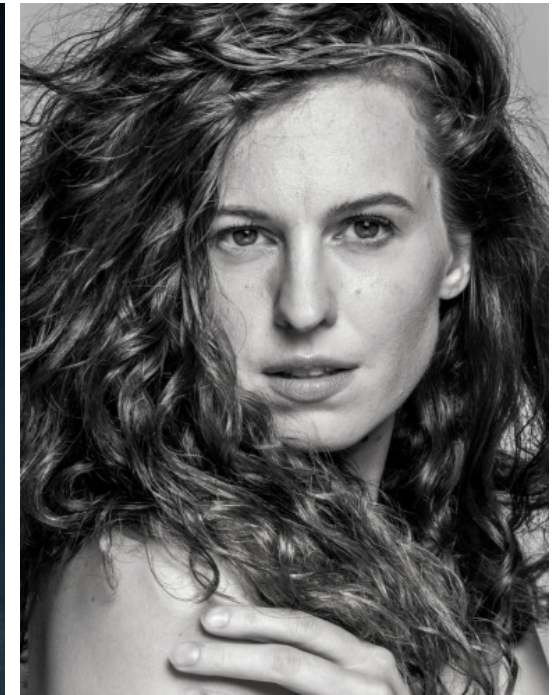

ALENA H.  
# 39697  
HAMBURG

GRÖSSE · 176CM  
OBERWEITE · 80CM  
TAILLE · 66CM  
HÜFTE · 96CM  
SCHUHE · 40  
KONFEKTION · 36/38  
HAARFARBE · BRAUN  
AUGENFARBE · BRAUN-GRÜN  
GEBURTSJAHR · 1987

[THE-MODELS.DE](https://www.the-models.de) · [INFO@THE-MODELS.DE](mailto:info@the-models.de)