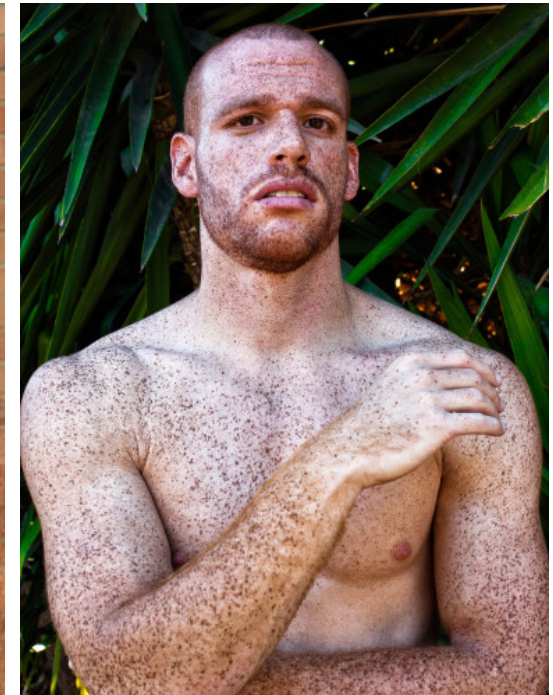

PATRICK S.  
# 39643  
FRANKFURT

GRÖSSE · 182CM  
OBERWEITE · 102CM  
TAILLE · 85CM  
HÜFTE · 87CM  
SCHUHE · 45  
KONFEKTION · 50  
HAARFARBE · ROT  
AUGENFARBE · BRAUN  
GEBURTSJAHR · 1987

[THE-MODELS.DE](http://THE-MODELS.DE) · [INFO@THE-MODELS.DE](mailto:INFO@THE-MODELS.DE)