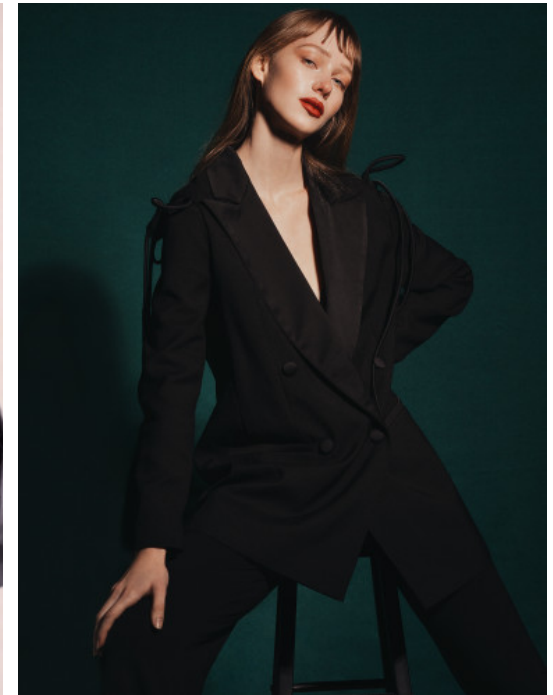

MARIE M.
35408
LÜNEBURG

GRÖSSE · 174CM
OBERWEITE · 85CM
TAILLE · 60CM
HÜFTE · 92CM
SCHUHE · 39
KONFEKTION · 32/34
HAARFARBE · BLOND
AUGENFARBE · GRAU-BLAU
GEBURTSTAG · 1998

[THE-MODELS.DE](https://www.the-models.de) · [INFO@THE-MODELS.DE](mailto:info@the-models.de)