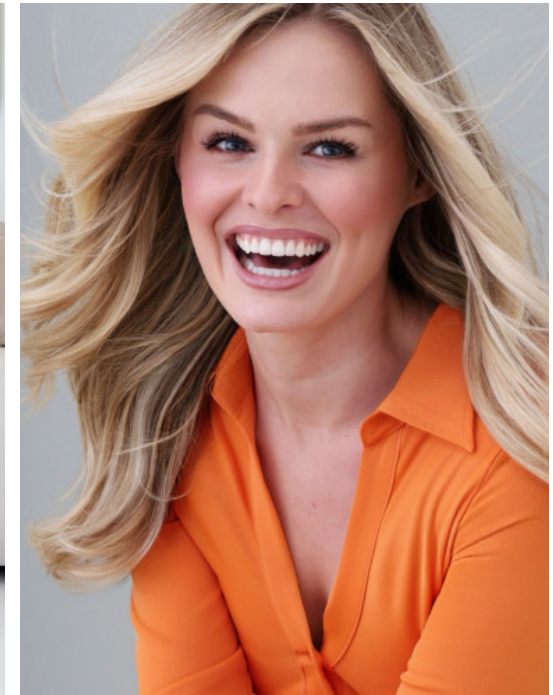

VANESSA E.  
# 33454  
BÖNEN

GRÖSSE · 175CM  
OBERWEITE · 85CM  
TAILLE · 64CM  
HÜFTE · 94CM  
SCHUHE · 37  
KONFEKTION · 36  
HAARFARBE · BLOND  
AUGENFARBE · BLAU  
GEBURTSTAG · 1997

[THE-MODELS.DE](https://www.the-models.de) · [INFO@THE-MODELS.DE](mailto:info@the-models.de)