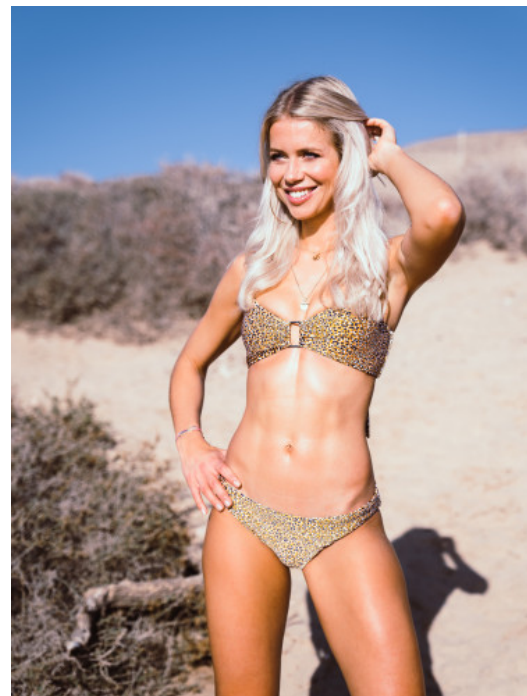

VERONIKA ANNA K.
33362
ULM

GRÖSSE · 175CM
OBERWEITE · 86CM
TAILLE · 60CM
HÜFTE · 89CM
SCHUHE · 38
KONFEKTION · 34/36
HAARFARBE · BLOND
AUGENFARBE · BLAU
GEBURTSJAHR · 1992

THE-MODELS.DE · INFO@THE-MODELS.DE