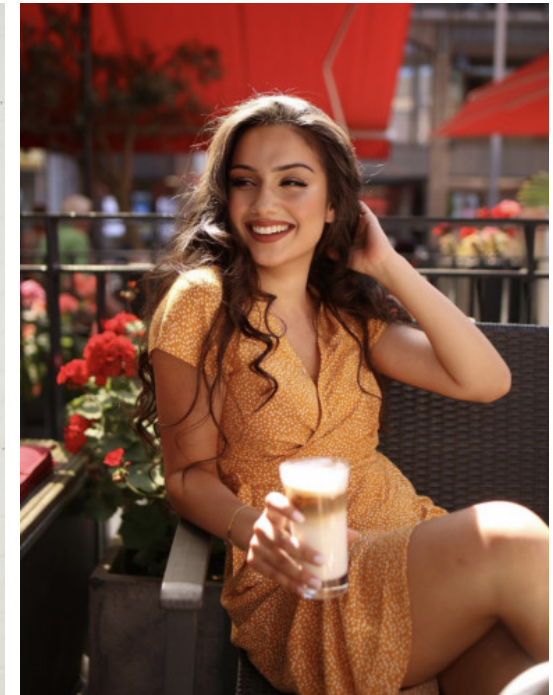

CANSU Ö.
26827
SIEGBURG

GRÖSSE · 170CM
OBERWEITE · 84CM
TAILLE · 70CM
HÜFTE · 90CM
SCHUHE · 39
KONFEKTION · 36
HAARFARBE · BRAUN
AUGENFARBE · BRAUN
GEBURTSJAHR · 1998

[THE-MODELS.DE](https://www.the-models.de) · [INFO@THE-MODELS.DE](mailto:info@the-models.de)