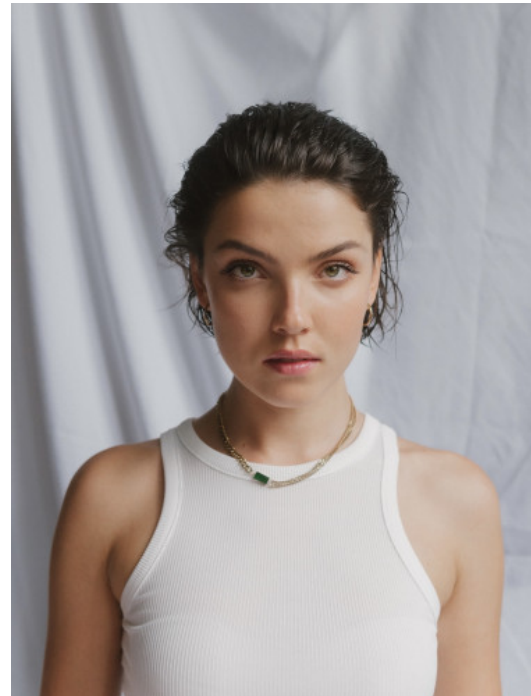

[THE-MODELS.DE](https://www.the-models.de) · [INFO@THE-MODELS.DE](mailto:info@the-models.de)

The models

MODELAGENTUR THE MODELS GMBH · KREUZSTR. 34 · 33602 BIELEFELD · +49 521 3373 2910