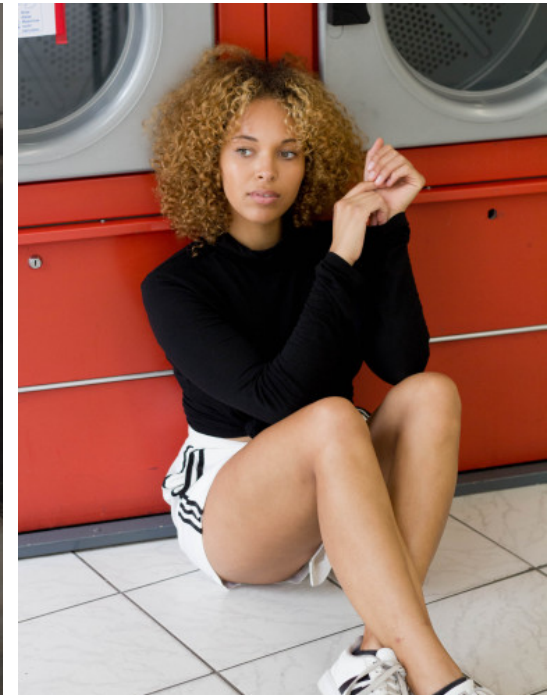

THE-MODELS.DE · INFO@THE-MODELS.DE

The models

MODELAGENTUR THE MODELS GMBH · KREUZSTR. 34 · 33602 BIELEFELD · +49 521 3373 2910